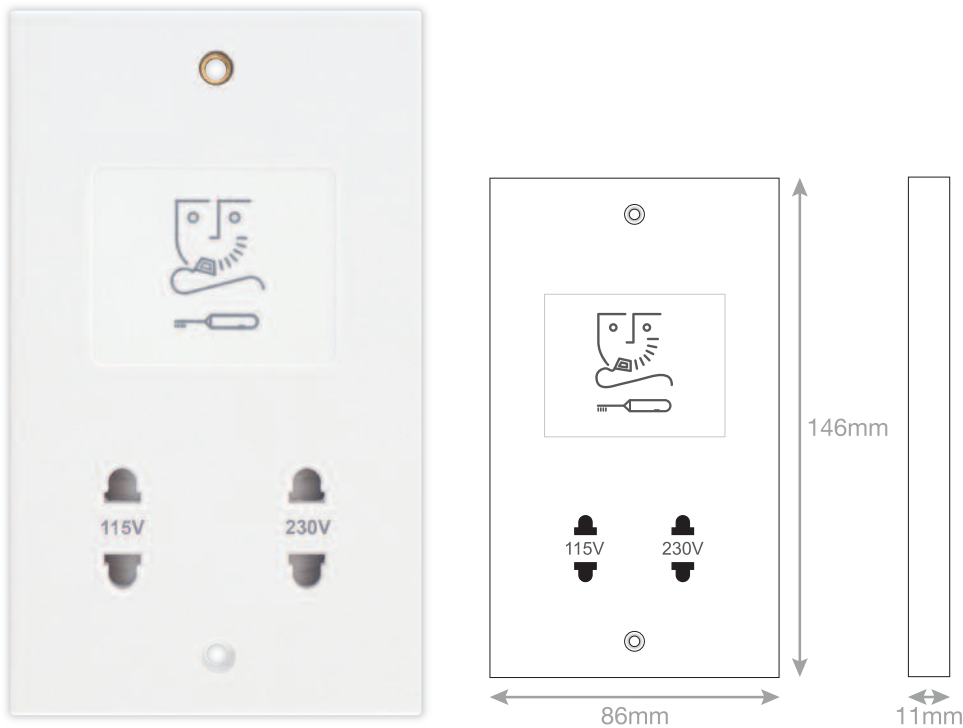

# Data Sheet : LG9870

<b>Code</b>	LG9870
<b>Description</b>	Dual Voltage Shaver Socket – 115V & 230V Output
<b>Size</b>	146mm x 86mm x 11mm depth
<b>Range</b>	Selectric Square
<b>Colour</b>	White
<b>Material</b>	Bakelite
<b>Included</b>	M3.5 fixing screws & instructions
<b>Weight</b>	0.82kg
<b>Inner Carton Quantity</b>	5
<b>Inner Carton Weight</b>	4.1kg
<b>Guarantee</b>	25 years
<b>Barcode</b>	5025117098707
<b>Commodity Code</b>	85369085
<b>Standards</b>	BS EN 61558-2-5:2010 used in conjunction with BS EN 61558-1:2005+A1:2009
<b>Notes</b>	<ul style="list-style-type: none"> <li>• 115V &amp; 230V Output</li> <li>• 220V – 240V / 50Hz Input</li> <li>• Modular and Euro Media products available within the range</li> <li>• Minimum back box size required: 47mm depth</li> </ul>