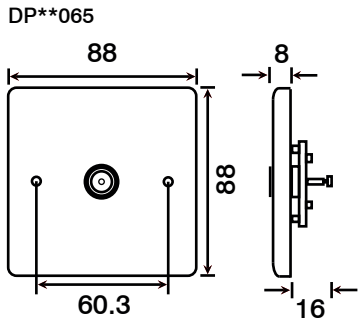

**Product Dimensional Drawings (mm)**

TV & Satellite Socket Outlets

Wiring Diagrams

DP\*\*065

DP\*\*066

DP\*\*156, 158

DP\*\*157, 159, 170