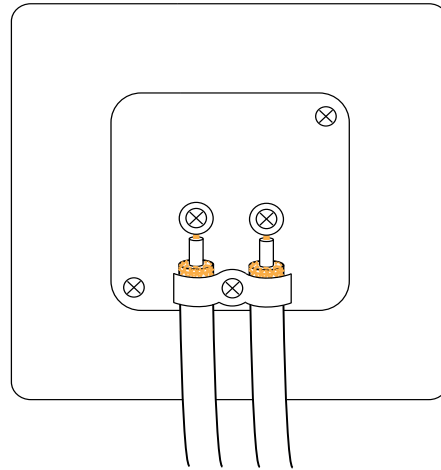

**Product Dimensional Drawings (mm)**

TV & Satellite Socket Outlets

Wiring Diagrams

DP\*\*065

DP\*\*066

DP\*\*156, 158

DP\*\*157, 159, 170