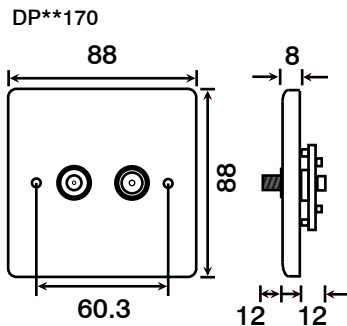

**Product Dimensional Drawings (mm)**

TV & Satellite Socket Outlets

Wiring Diagrams

DP\*\*065

DP\*\*066

DP\*\*156, 158

DP\*\*157, 159, 170