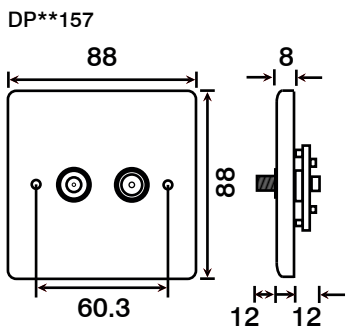

**Product Dimensional Drawings (mm)**

TV & Satellite Socket Outlets

Wiring Diagrams

DP\*\*065

DP\*\*066

DP\*\*156, 158

DP\*\*157, 159, 170