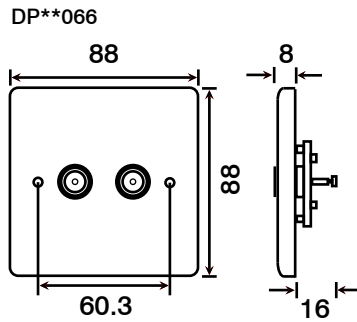

**Product Dimensional Drawings (mm)**

TV & Satellite Socket Outlets

Wiring Diagrams

DP\*\*065

DP\*\*066

DP\*\*156, 158

DP\*\*157, 159, 170