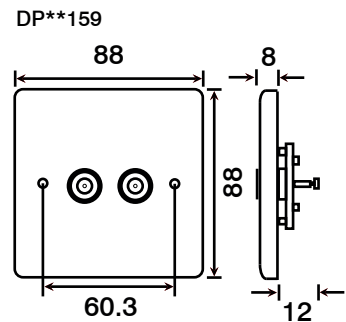

**Product Dimensional Drawings (mm)**

TV & Satellite Socket Outlets

Wiring Diagrams

DP\*\*065

DP\*\*066

DP\*\*156, 158

DP\*\*157, 159, 170