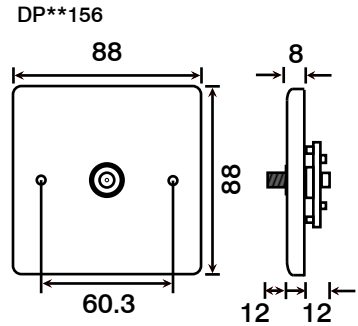

**Product Dimensional Drawings (mm)**

TV & Satellite Socket Outlets

Wiring Diagrams

DP\*\*065

DP\*\*066

DP\*\*156, 158

DP\*\*157, 159, 170