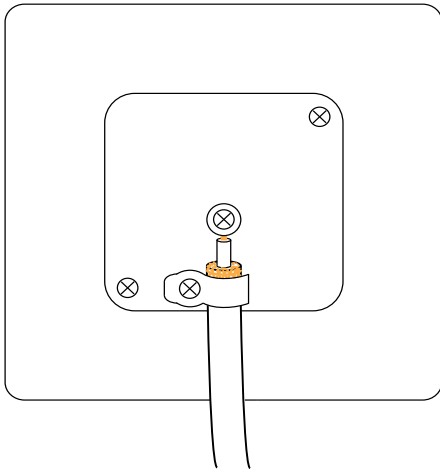

**Product Dimensional Drawings (mm)**

TV & Satellite Socket Outlets

Wiring Diagrams

DP\*\*065

DP\*\*066

DP\*\*156, 158

DP\*\*157, 159, 170