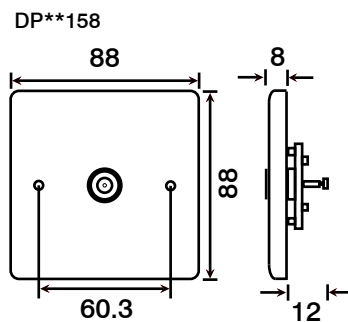

**Product Dimensional Drawings (mm)**

TV & Satellite Socket Outlets

Wiring Diagrams

DP\*\*065

DP\*\*066

DP\*\*156, 158

DP\*\*157, 159, 170