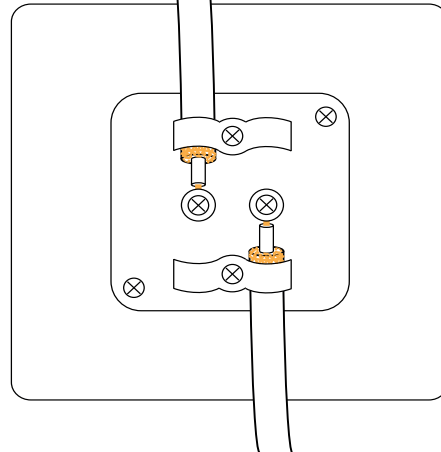

**Product Dimensional Drawings (mm)**

TV & Satellite Socket Outlets

Wiring Diagrams

DP\*\*065

DP\*\*066

DP\*\*156, 158

DP\*\*157, 159, 170