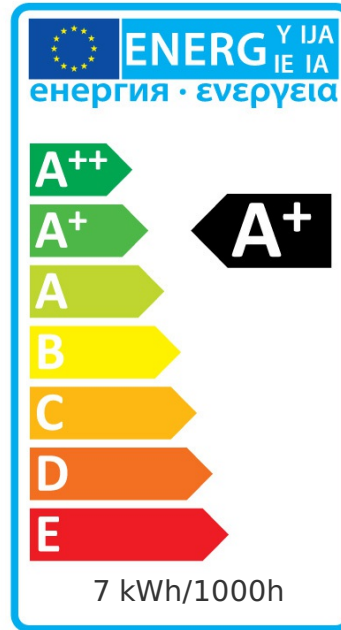

## *7W LED Candle Clear - BC, 2700K*

### *Details*

<b>Product Code</b>	05820
<b>Volts</b>	240
<b>Watts</b>	7
<b>Cap Type</b>	BC/B22
<b>Colour / Finish</b>	Clear Warm White
<b>Colour Temp (K)</b>	2700
<b>Lumens</b>	500
<b>Energy Rating</b>	A+
<b>Burn Hours</b>	25000
<b>Dimmable?</b>	No
<b>Box Qty</b>	50
<b>MOQ</b>	1
<b>Height (mm)</b>	104
<b>Diameter (mm)</b>	39
<b>CRI (ra)</b>	80+
<b>Switching Cycles</b>	12500
<b>Energy Consumption (kWh/1000h)</b>	7
<b>Driver Required</b>	No
<b>Ballast required</b>	No
<b>Transformer Required</b>	No
<b>Barcode</b>	5013588058207
<b>Inner Quantity</b>	10
<b>Outer Box Qty</b>	50