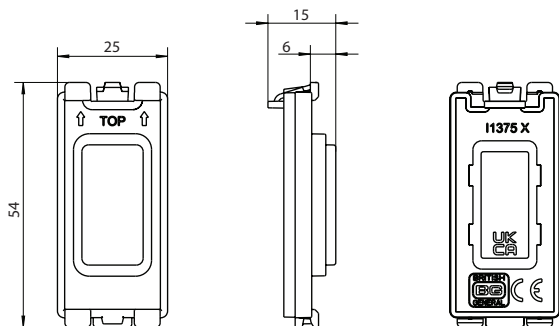

RoHS Directive	Yes
WEEE Directive	No
Mounting Box Depth (Min)	25mm

Line Diagrams

Packaging Information

Cat No.	Description	Packaging Type			Pack Quantity			Barcode		
		Product	Inner Box	Outer Box	Each	Inner Box	Outer Box	Individual	Inner Box	Outer Box
RBLNK	Blank Module - WH	Bag	Colour Box	Carton	1	10	100	5050765202527	5050765202640	5050765202763
RPCDWBLNK	Blank Module - EWH	Bag	Colour Box	Carton	1	10	100	5050765233002	5050765233026	5050765233040
RPCDBBLNK	Blank Module - EVBK	Bag	Colour Box	Carton	1	10	100	5050765233019	5050765233033	5050765233057
RBSBLNK	Blank Module - BS	Bag	Colour Box	Carton	1	10	100	5050765202589	5050765202701	5050765202824
RPCBLNK	Blank Module - PC	Bag	Colour Box	Carton	1	10	100	5050765202558	5050765202671	5050765202794
RBNBLNK	Blank Module - BN	Bag	Colour Box	Carton	1	10	100	5050765202619	5050765202732	5050765202855

*WH = White; EWH = Evolve White; EVBK = Evolve Black; BS = Brushed Steel; PC = Polished Chrome; BN = Black Nickel

Weights & Dimensions

Cat No.	Description	Dimensions (H x W x D) cm			Weight (kg)			CBM (m ³)
		Product	Inner Box	Outer Box	Each	Inner Box	Outer Box	Outer Box
RBLNK / RPCD*BLNK	Blank Module	5.4 x 2.5 x 1.5	6.2 x 6.4 x 12.4	14.5 x 13.8 x 32	0.006	0.08	0.92	0.00640
R**BLNK	Blank Module	5.4 x 2.5 x 1.5	6.2 x 6.4 x 12.4	14.5 x 13.8 x 32	0.008	0.10	1.12	0.00640